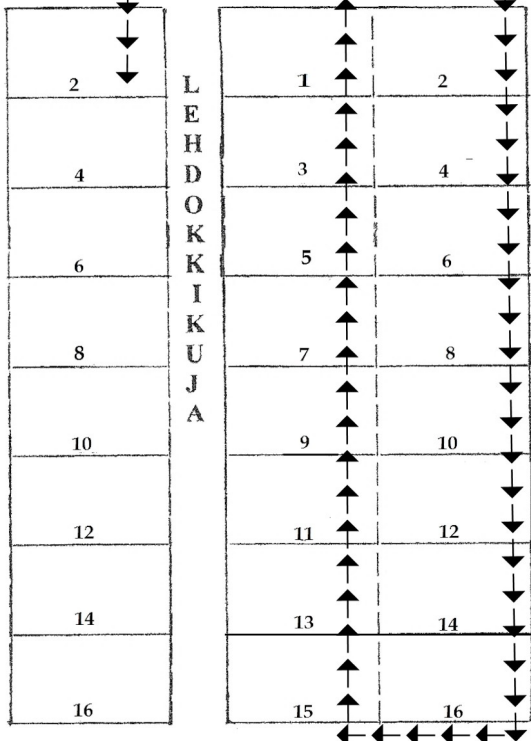

LINNUNLAHDEN SIIRTOLAPUUTARHA-ALUEEN KARTTA

Saunanlämmitys vuorot 2019

HEINÄPURONTIE

PUISTO I E

AUTO-PAIKAT

Vedensulkukhana → (X)

Keskumaja

HUOLTO