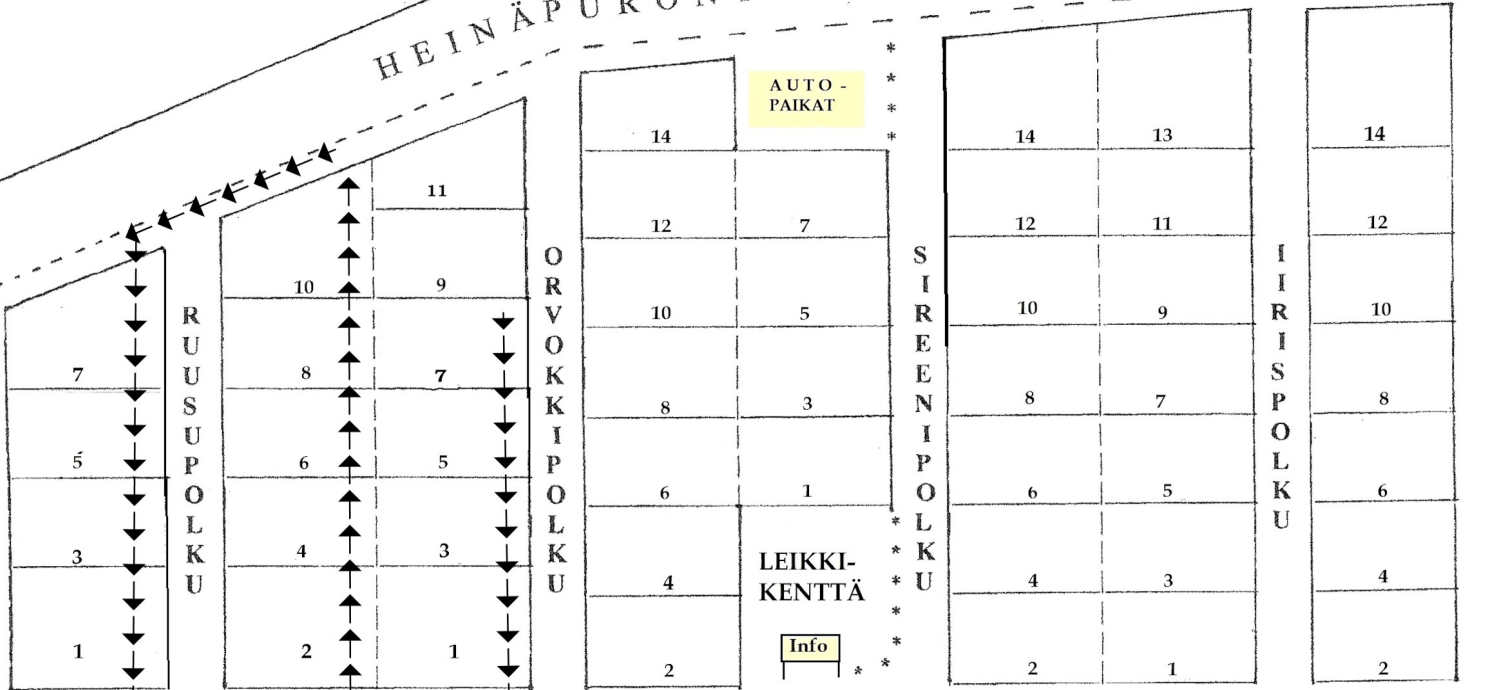

LINNUNLAHDEN SIIRTOLAPUUTARHA-ALUEEN KARTTA

Saunanlämmitys vuorot 2019

HEINÄPURONTIE

PUISTO I E

AUTO-PAIKAT

Vedensulkukhana → (X)

Keskumaja

HUOLTO